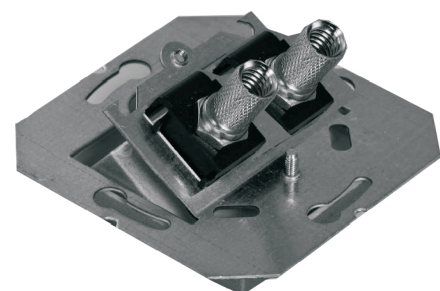

Widok modułu antenowego z tyłu- podłączenie 2x typu "F"

DEDYKOWANE PUSZKI INSTALACYJNE GOVENA		
BIAŁY	BIAŁY	BIAŁY
PLL-60-60-KG	PLL-60-47	PLL-60-63
5903641413916	5903641413923	5903641413930
Puszka montażowa pojedyncza, gł. 60 mm, 850°C. (do montażu w ścianach kartonowo-gipsowych)	Puszka montażowa pojedyncza, gł. 47 mm, 650°C. kompatybilne z puszkami PLL-60-63 (do montażu "ramkowego" w betonie)	Puszka montażowa pojedyncza, gł. 63 mm, 650°C. kompatybilne z puszkami PLL-60-47 (do montażu "ramkowego" w betonie)